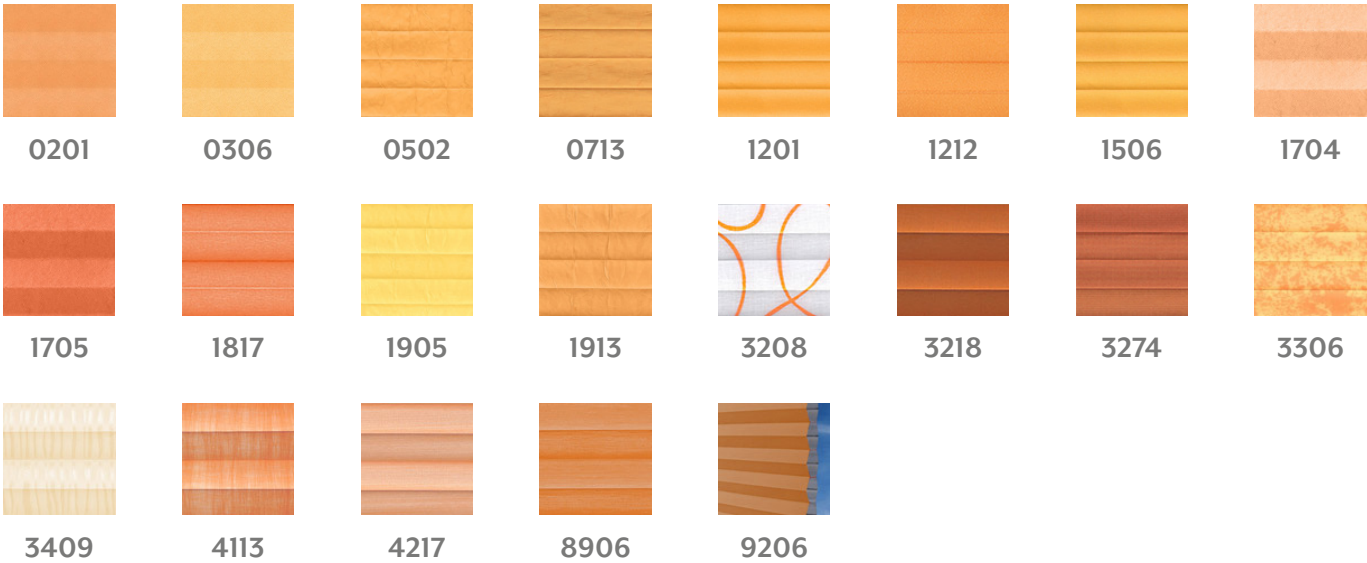

ACCESS
WINDOW AND DOOR
— DESIGN CENTRE —

ACCESS PLEATED BLINDS

Colours & Fabrics

BLUE FABRICS

Colours & Fabrics

							
0105	0309	0402	0408	1105	1113	1115	1116
							
1121	1402	1607	1619	1701	1710	1716	1720
							
1801	1806	1810	1906	1915	3273	3301	3314
							
3415	4107	4114	6106	8501	9551	9701	

GREEN FABRICS

Colours & Fabrics

ORANGE FABRICS

Colours & Fabrics

WHITE FABRICS

BROWN FABRICS

Colours & Fabrics

BLACK FABRICS

BEIGE FABRICS

Colours & Fabrics

RED FABRICS

PURPLE FABRICS

GRAY FABRICS

Colours & Fabrics

YELLOW FABRICS

0912