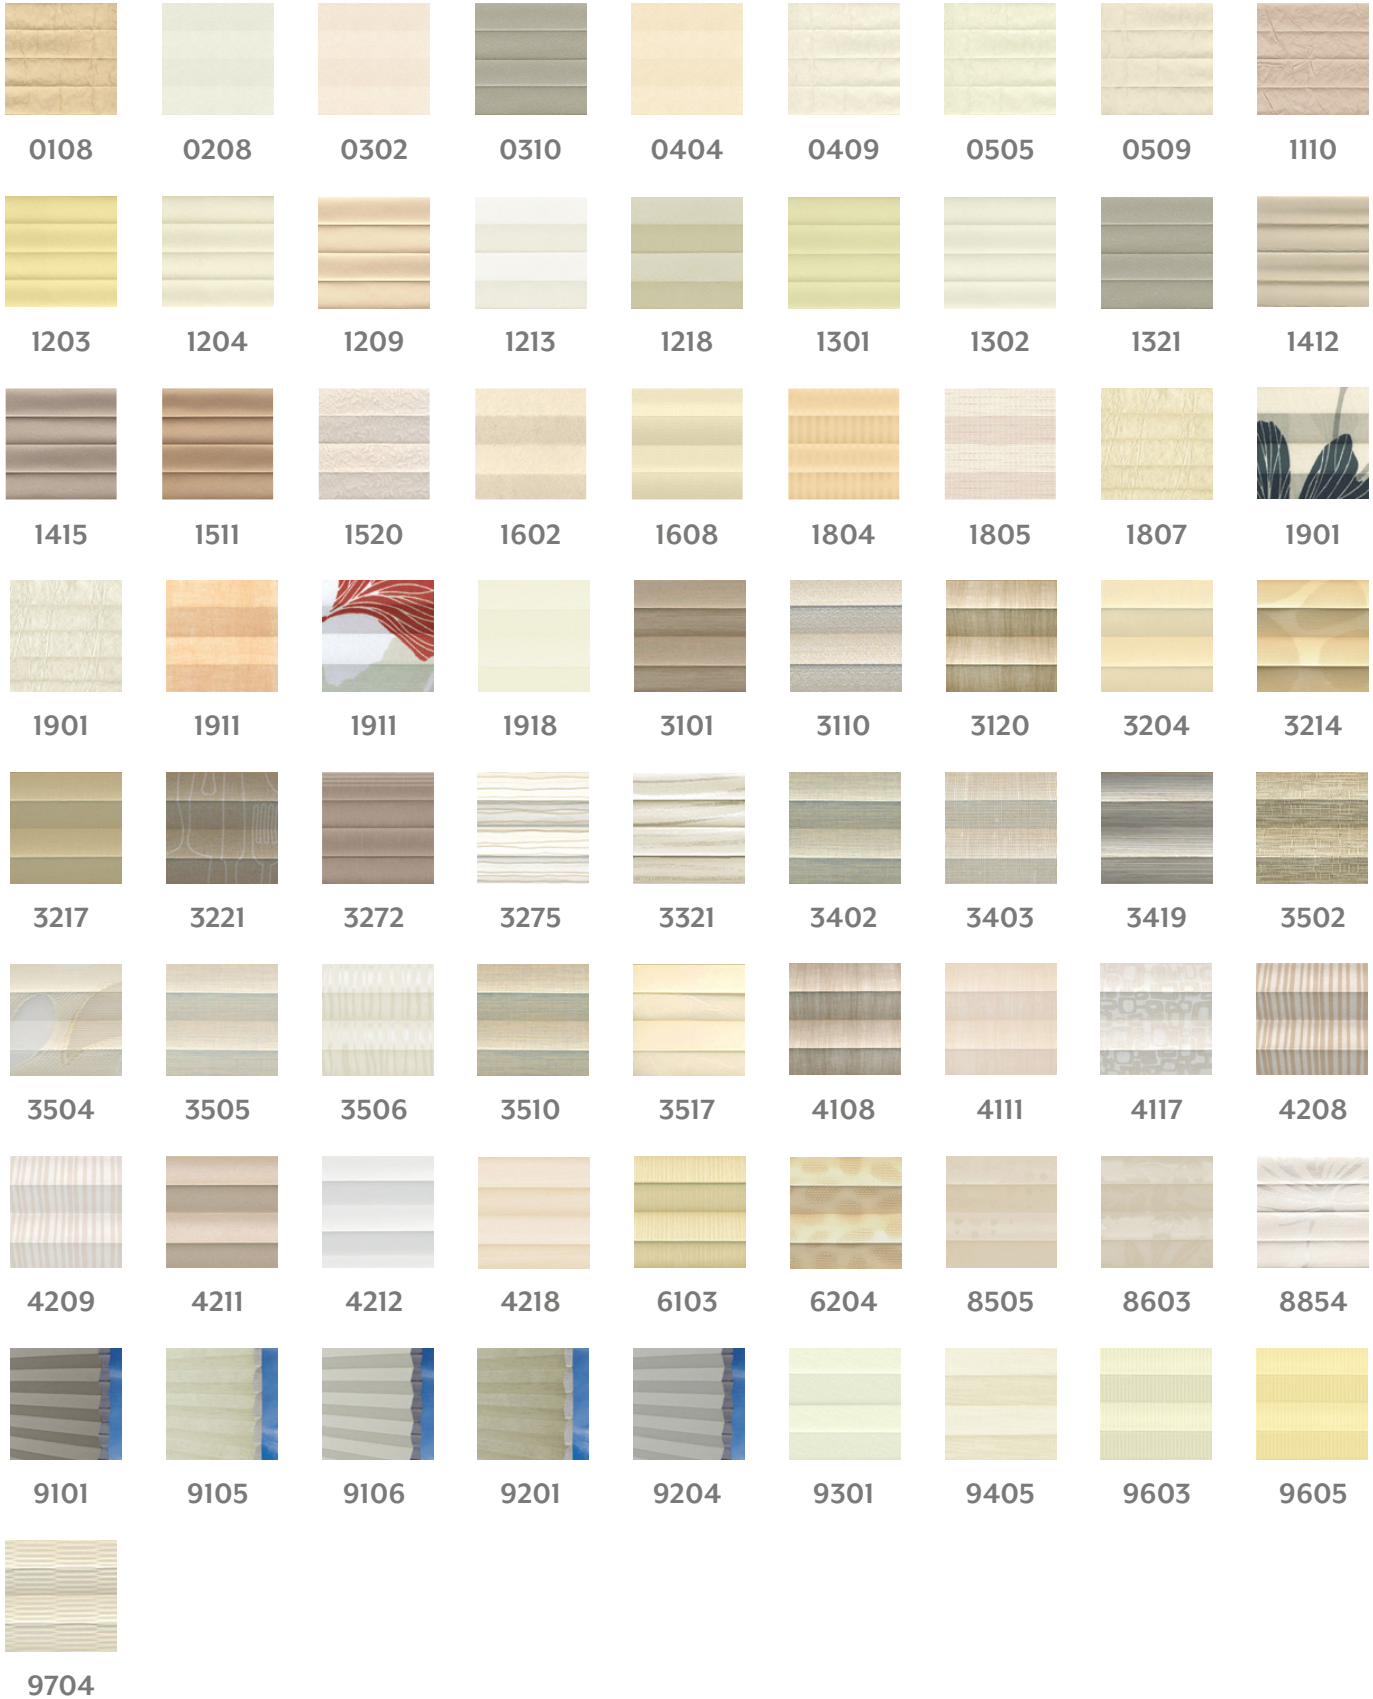

ACCESS
WINDOW AND DOOR
— DESIGN CENTRE —

ACCESS PLEATED BLINDS

Colours & Fabrics

BLUE FABRICS

Colours & Fabrics

							
0105	0309	0402	0408	1105	1113	1115	1116
							
1121	1402	1607	1619	1701	1710	1716	1720
							
1801	1806	1810	1906	1915	3273	3301	3314
							
3415	4107	4114	6106	8501	9551	9701	

GREEN FABRICS

Colours & Fabrics

ORANGE FABRICS

Colours & Fabrics

WHITE FABRICS

BROWN FABRICS

Colours & Fabrics

BLACK FABRICS

BEIGE FABRICS

Colours & Fabrics

RED FABRICS

PURPLE FABRICS

GRAY FABRICS

Colours & Fabrics

YELLOW FABRICS

0912

1909

3118

3210

3305

3310

3312

3420

9207