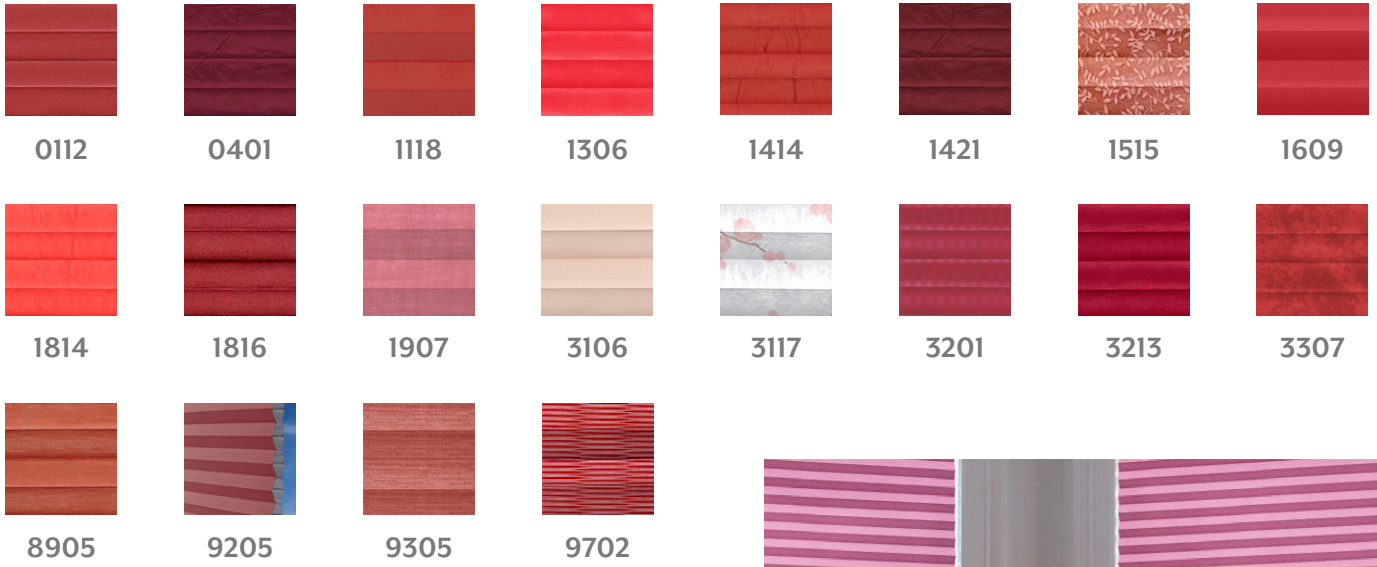

ACCESS
WINDOW AND DOOR
— DESIGN CENTRE —

ACCESS PLEATED BLINDS

Colours & Fabrics

BLUE FABRICS

Colours & Fabrics

							
0105	0309	0402	0408	1105	1113	1115	1116
							
1121	1402	1607	1619	1701	1710	1716	1720
							
1801	1806	1810	1906	1915	3273	3301	3314
							
3415	4107	4114	6106	8501	9551	9701	

GREEN FABRICS

Colours & Fabrics

ORANGE FABRICS

Colours & Fabrics

WHITE FABRICS

BROWN FABRICS

Colours & Fabrics

BLACK FABRICS

BEIGE FABRICS

Colours & Fabrics

RED FABRICS

PURPLE FABRICS

GRAY FABRICS

Colours & Fabrics

YELLOW FABRICS

0912