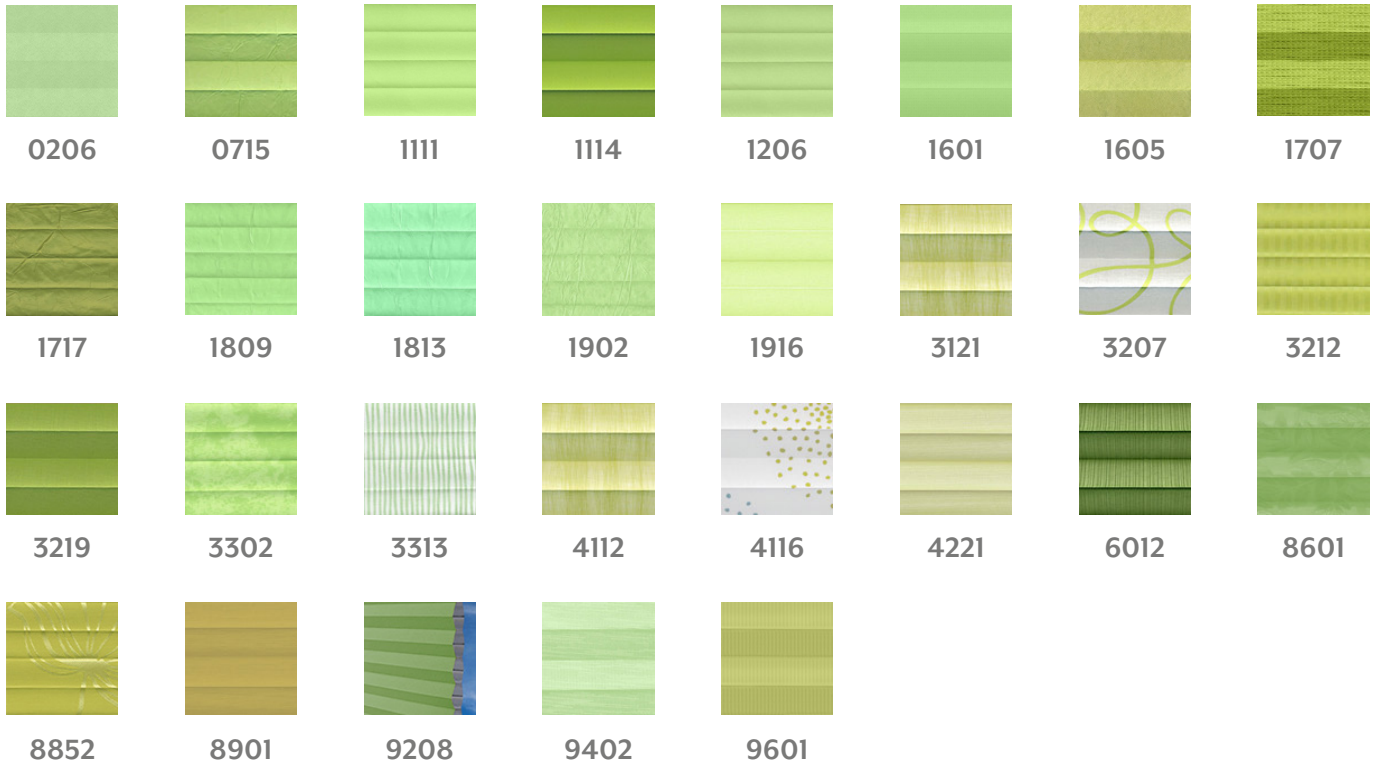

ACCESS
WINDOW AND DOOR
— DESIGN CENTRE —

ACCESS PLEATED BLINDS

Colours & Fabrics

BLUE FABRICS

Colours & Fabrics

							
0105	0309	0402	0408	1105	1113	1115	1116
							
1121	1402	1607	1619	1701	1710	1716	1720
							
1801	1806	1810	1906	1915	3273	3301	3314
							
3415	4107	4114	6106	8501	9551	9701	

GREEN FABRICS

Colours & Fabrics

ORANGE FABRICS

Colours & Fabrics

WHITE FABRICS

BROWN FABRICS

Colours & Fabrics

BLACK FABRICS

BEIGE FABRICS

Colours & Fabrics

RED FABRICS

PURPLE FABRICS

GRAY FABRICS

Colours & Fabrics

YELLOW FABRICS

0912

1909

3118

3210

3305

3310

3312

3420

9207