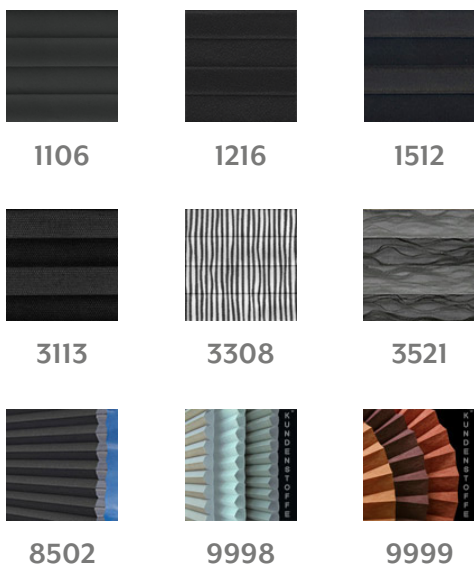

ACCESS
WINDOW AND DOOR
— DESIGN CENTRE —

ACCESS PLEATED BLINDS

Colours & Fabrics

BLUE FABRICS

Colours & Fabrics

							
0105	0309	0402	0408	1105	1113	1115	1116
							
1121	1402	1607	1619	1701	1710	1716	1720
							
1801	1806	1810	1906	1915	3273	3301	3314
							
3415	4107	4114	6106	8501	9551	9701	

GREEN FABRICS

Colours & Fabrics

ORANGE FABRICS

Colours & Fabrics

WHITE FABRICS

BROWN FABRICS

Colours & Fabrics

BLACK FABRICS

BEIGE FABRICS

Colours & Fabrics

RED FABRICS

PURPLE FABRICS

GRAY FABRICS

Colours & Fabrics

YELLOW FABRICS

0912